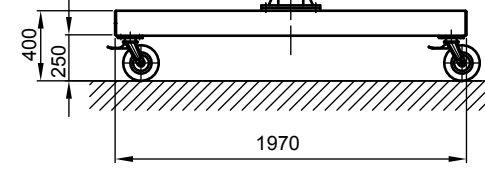

B - B

Kran	LPK 1000 kg x 5000 mm (Storlekar 2)
design bas	H2/B3
Insatsplats	inomhusanvändning
villkor i omgivningen	-5° C upp till +40° C, utan extra tillval
telfer + åkverk	GM 4 1000.5-2/HF 14
FEM grupp	2m / M5
tvärråk	manuell
lyft	1,3 / 5 m/min
total vikt	488 kg (därav telfer + åkverk 50 kg)
Driftspänning	3/PE ~50 Hz 400 V (TN-S)
total strömförbrukning	0,9 kW
Startström för spänningsfallsberäkning	11,5 A (I _{A_HU} * cos phi)